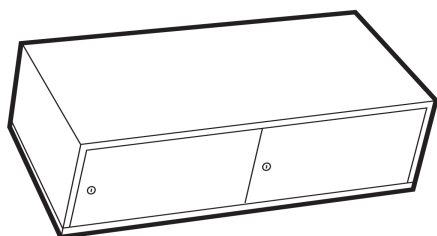

Zubehör gegen Aufpreis für die Serie FK-DIS / 6-10

Inneneinrichtung gegen Aufpreis für Modelle FK-DIS / 6-10

Modell	Beschreibung
FK-DIS / 6-9 FK-DIS 10*	Innenfach mit Zylinderschloss und 2 Schlüssel H: 285 mm
FK-DIS / 6-9 FK-DIS 10	Fachboden
FK-DIS / 6-9 FK-DIS 10	Fachboden ausziehbar mit flexibler Inneneinrichtung

* Innenfach 2-türig

Innenfach FK-DIS 10

Innenfach FK-DIS 6-9

Fachboden ausziehbar mit flex. Inneneinrichtung

Verschlussvarianten gegen Aufpreis für Modelle FK-DIS / 6-10

Modell	Beschreibung
FK-DIS / 6-10	elektronisches Zahlenkombinationsschloss anstatt DSS
	Schlüsselverlängerung für DSS-U
	2-er Schlüsselsatz für DSS-U
	4-er Schlüsselsatz für DSS-U
	6-er Schlüsselsatz für DSS-U