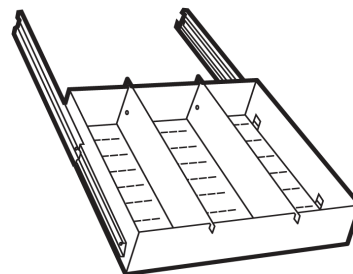

Zubehör gegen Aufpreis für die Serie FK-DIS / 6-10

Inneneinrichtung gegen Aufpreis für Modelle FK-DIS / 6-10

Modell	Beschreibung
FK-DIS / 6-9 FK-DIS 10*	Innenfach mit Zylinderschloss und 2 Schlüssel H: 285 mm
FK-DIS / 6-9 FK-DIS 10	Fachboden
FK-DIS / 6-9 FK-DIS 10	Fachboden ausziehbar mit flexibler Inneneinrichtung

* Innenfach 2-türig

Innenfach FK-DIS 10

Innenfach FK-DIS 6-9

Fachboden ausziehbar mit flex. Inneneinrichtung

Verschlussvarianten gegen Aufpreis für Modelle FK-DIS / 6-10

Modell	Beschreibung
FK-DIS / 6-10	elektronisches Zahlenkombinationsschloss anstatt DSS
	Schlüsselverlängerung für DSS-U
	2-er Schlüsselsatz für DSS-U
	4-er Schlüsselsatz für DSS-U
	6-er Schlüsselsatz für DSS-U